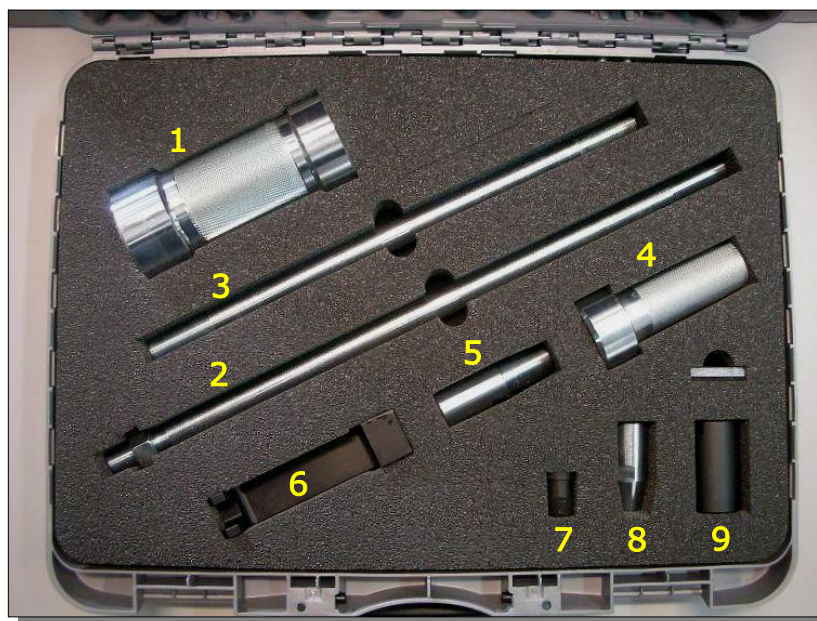

ESTRATTORE PER INIETTORI BOSCH - DELPHI

COD.: 311026000

Descrizione componenti cassetta:

- 1) Corpo battitoio;
- 2) Manico lungo;
- 3) Manico corto;
- 4) Manico superiore;
- 5) Adattatore;
- 6) Estrattore a forchetta;
- 7) Inserto filettato;
- 8) Bussola per iniettori Delphi e Bosch autocarro;
- 9) Bussola per iniettori Bosch