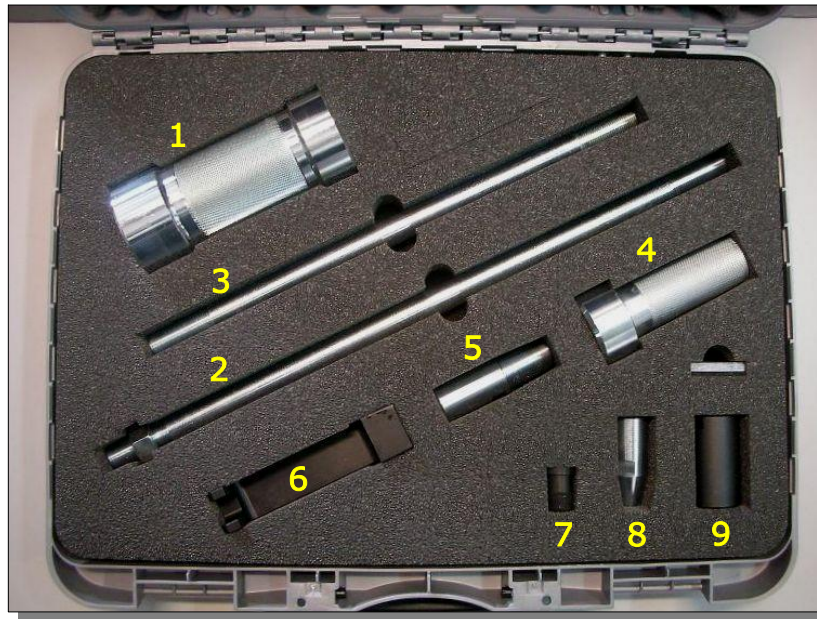

EXTRACTOR PARA INYECTORES BOSCH - DELPHI**CÓD.: 311026000****Descripción componentes caja:**

- 1) Cuerpo base plana;
- 2) Mango largo;
- 3) Mango corto;
- 4) Mango superior;
- 5) Adaptador;
- 6) Extractor de horquilla;
- 7) Inserto roscado;
- 8) Casquillo para inyectores Delphi y Bosch camión;
- 9) Casquillo para inyectores Bosch