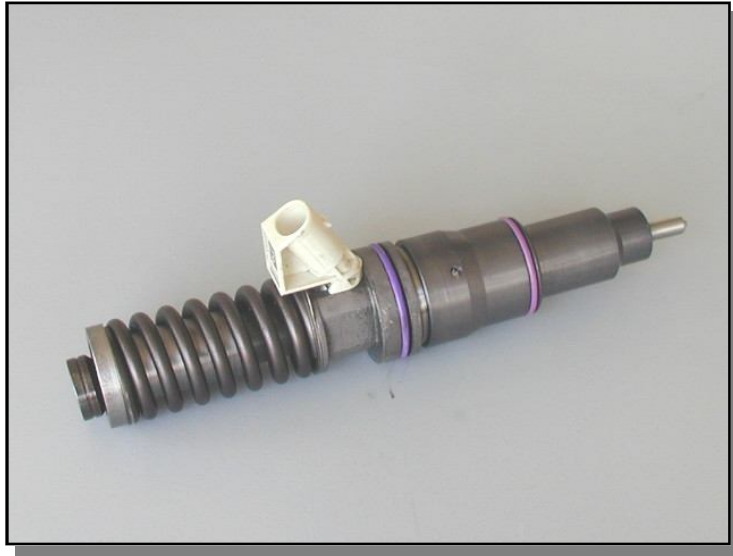

KIT EUI DELPHI (2 PIN CON SOLENOIDE INTERIOR) PARA CAM-BOX 555-24/

Alojamiento Bomba-Inyector
COD.: 555-48-1

Cable solenoide
COD.: 555-48-7