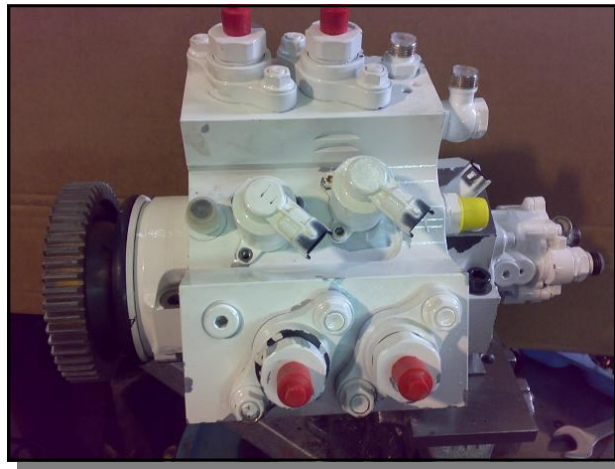


**CP9 PUMP KIT**

Regulator Tester  
P.N.: 555-41-2

CP2 Element Selectors  
P.N.: 555-41-4

CP3 Software - Siemens - Delphi  
P.N.: ACME07

N°2 CP2 Rail Element  
P.N.: 555-41-3

Fitting groove for sensor  
P.N.: 555-6-1