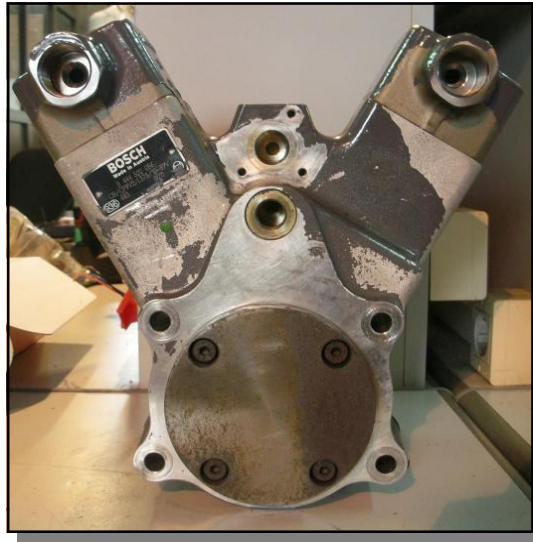

**KIT SMONTAGGIO E RIPARAZIONE POMPA CP9-V**

Culla di sicurezza per fissaggio  
su morsa  
**COD.: 555-CP9-V3**

Chiave smontaggio colonna  
pompante  
**COD.: 555-CP9-V8**

Kit brugole ferma punterie  
**COD.: 555-CP9-V9**