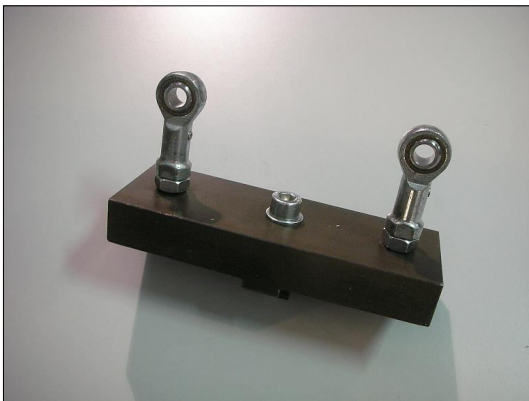

**KIT SMONTAGGIO E RIPARAZIONE POMPA CP9-V**

Culla di sicurezza per fissaggio  
su morsa  
**COD.: 555-CP9-V3**

Chiave smontaggio colonna  
pompante  
**COD.: 555-CP9-V8**

Kit brugole ferma punterie  
**COD.: 555-CP9-V9**