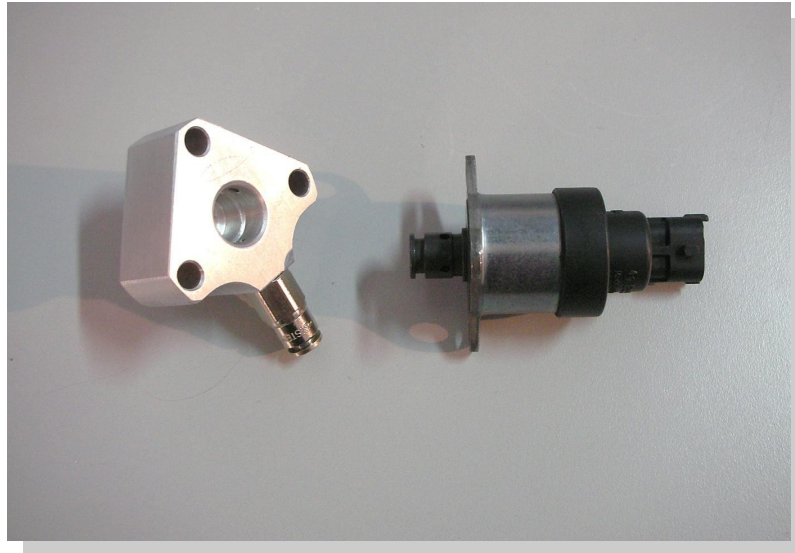

**ADATTATORE PRESSIONE DI TRASFERTA PER POMPA COMMON-RAIL
TIPO CP1H-CP3**

COD.: 555-30-E