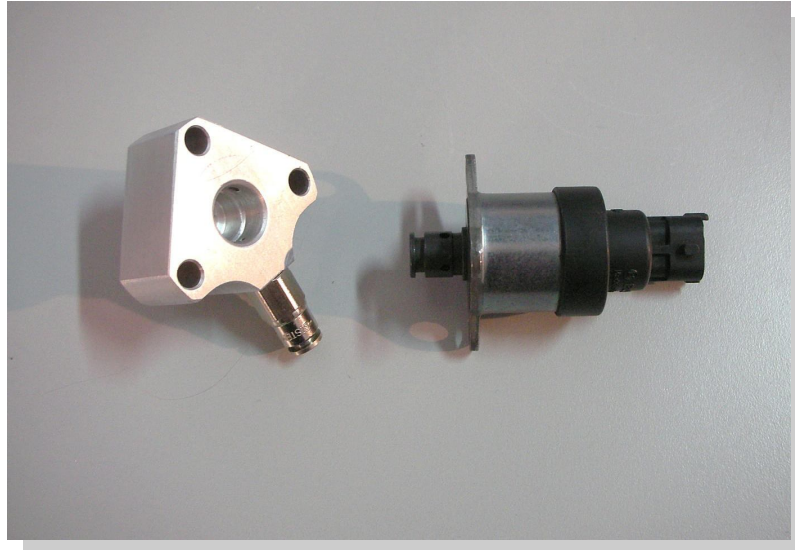

**ADAPTADOR DE PRESIÓN DE TRANSFERENCIA PARA BOMBAS
CP1H-CP3 COMMON-RAIL DE BOSCH**

CÓD.: 555-30-E