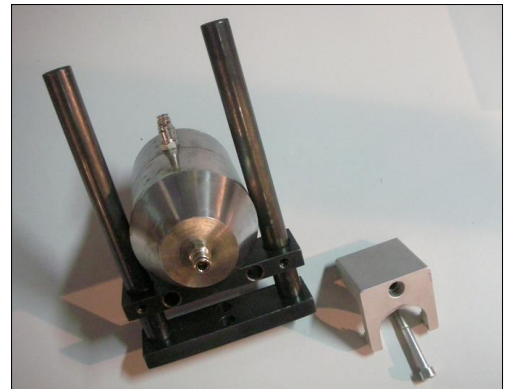

KIT INIETTORI L'ORANGE
TIPO VTO-G160BM / VTO-G166W48B / VTO-G260BM

Cavo Iniettori Common-Rail Autocarro
COD.: 555-41-5

Blocchetto iniettore, supporto blocchetto
e staffa fissaggio iniettore
COD.: 555-VTO-1

Adattatore entrata alta pressione
COD.: 555-VTO-2