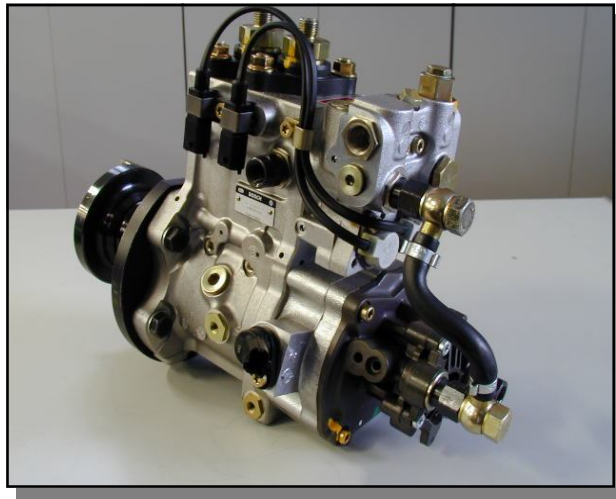

### CP2 PUMP KIT

Regulator tester  
P.N.: 555-41-2

CP2 Element Selectors  
P.N.: 555-41-4

CP2 Software  
P.N.: ACME09

CP2 Rail Element  
P.N.: 555-41-3

Fitting groove for sensor  
P.N.: 555-6-1