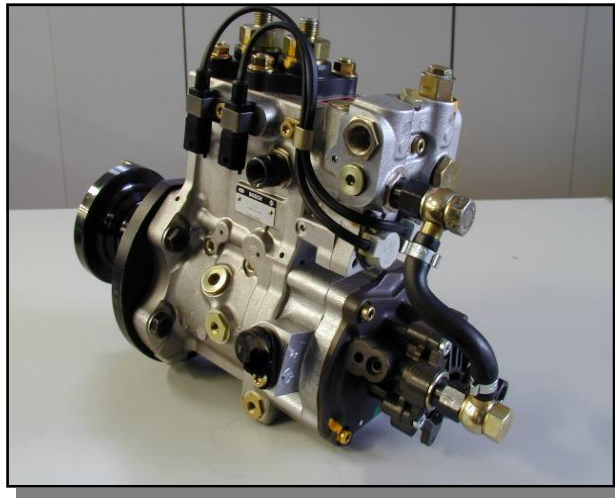

KIT BOMBA CP2

**Tester regulador
COD.: 555-41-2**

**Selector Elementos CP2
COD.: 555-41-4**

**Software CP2
COD.: ACME09**

**Rail Elementos CP2
COD.: 555-41-3**