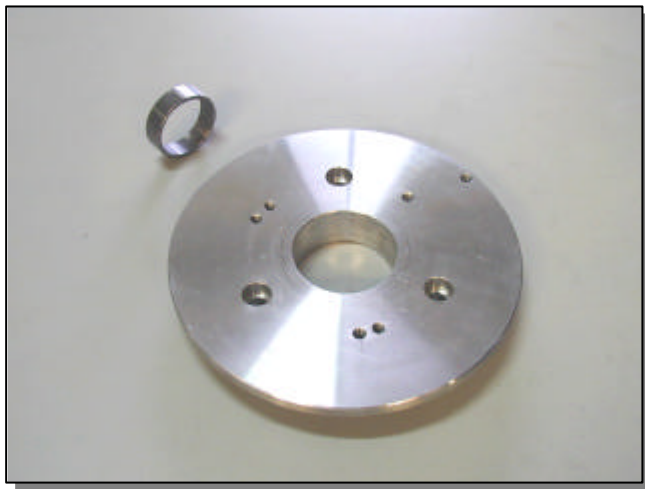

**FLANGIA CP3 PER KIT MERCEDES 555-12 PER POMPE CP3 CON TRASCINAMENTO
A CHIAVETTA TIPO MERCEDES**

COD.: 555-12-CP3