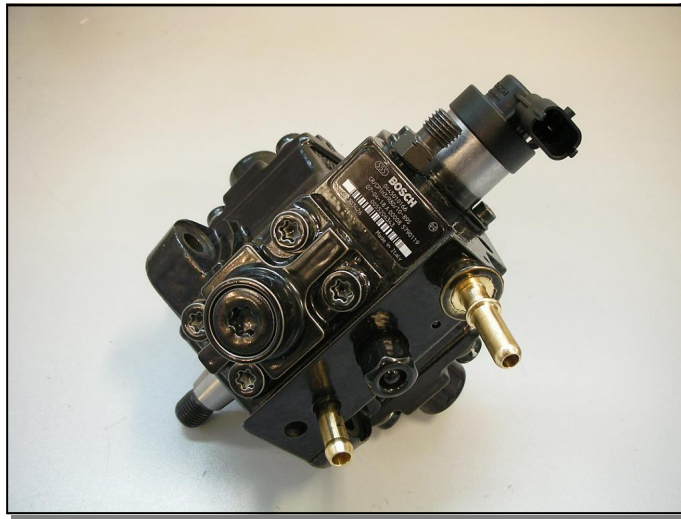

**KIT DE BOMBA CP1H**

Sotware CP3-Delphi-Siemens  
**CÓD.: ACME07**

CP1H-CP3 conexión de presión de transferencia  
**CÓD.: 555-30-E**