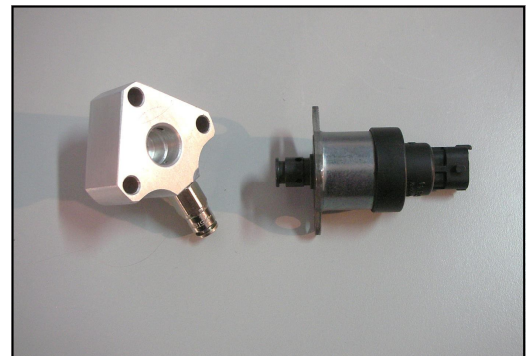

**KIT DE BOMBA CP1H**

Sotware CP3-Delphi-Siemens  
**CÓD.: ACME07**

CP1H-CP3 conexión de presión de transferencia  
**CÓD.: 555-30-E**