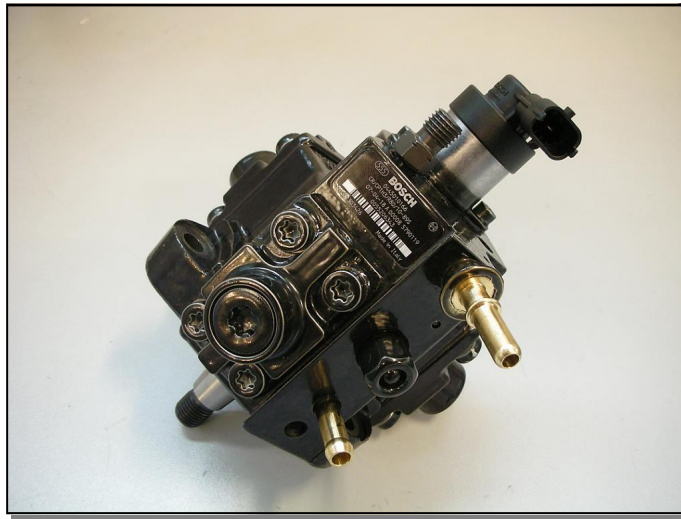

**KIT POMPA CP1H**

Software CP3-Delphi-Siemens  
**Cod.: ACME07**

Raccordo pressione trasferta CP1H-CP3  
**Cod.: 555-30-E**