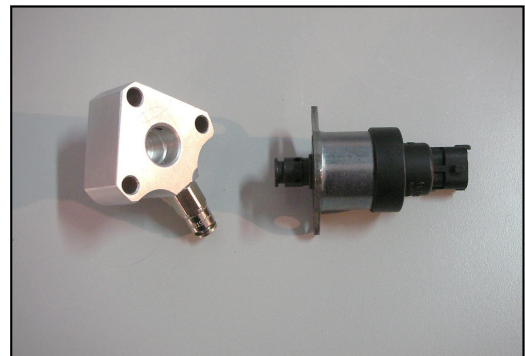

**KIT POMPA CP1H**

Software CP3-Delphi-Siemens  
**Cod.: ACME07**

Raccordo pressione trasferta CP1H-CP3  
**Cod.: 555-30-E**