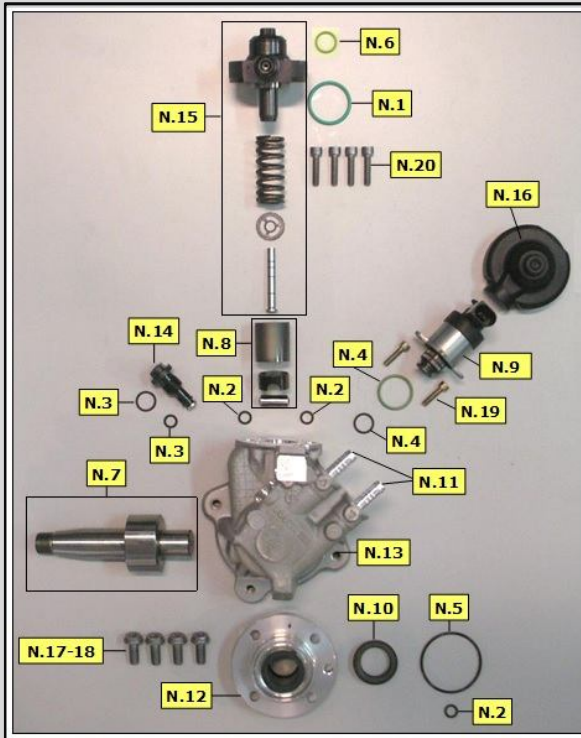

CP4 PUMP SPARE PARTS

Gasket Kit
CMR441-NV

REF.	DESCRIPTION
1	Element base (2 Pcs)
2	Feed pipe and of cooling – Feed pipe regulate (5 Pcs)
3	Pressure transfert valve
4	Regulator
5	Bearing Holder
6	Inlet valve (2 Pcs)
7	Inlet valve seal washer (2 Pcs)

REF.	PART NUMBER	DESCRIPTION
1-2-3-4-5	CMR441-V	Gasket Kit
1-2-3-4-5-6	CMR441-NV	Gasket Kit
7	-----	Cam-shaft (see detailed list)
8	CRF01M900999 (new) CMR611/P (used)	Tappet
9	-----	ZME4 Regulator (see detailed list)
10	Item on request	Seal
11	CMR442-443	Inlet/Outlet unions (fast connector – hose connector)
12	-----	Bearing Holder (see detailed list)
13	-----	Pump body (see detailed list)
14	CMR611/V	Transfer pressure valve (used)
15	-----	Complete pumping column (used – see detailed list)
16	CMR444	Pumping column protection
17	CMR466	Bearing Holder screw M6 (12 Pieces)
18	CMR467	Bearing Holder screw M8 (12 Pieces)
19	CMR468	Regulator screw (6 Pieces)
20	CMR469	Pumping column screw (12 Pieces)

CP4 PUMP SPARE PARTS

BEARING HOLDER (USED) - REF.12		
MOD.	PART NUMBER	APPLICATION
1	CMR452	0 445 010 507 - 0 445 010 529 - 0 445 010 543 0 445 010 546 - 0 445 010 562 - 0 445 010 568 0 445 010 611 - 0 445 010 646 - 0 445 010 659 0 445 010 673 - 0 445 010 685 - 0 445 010 686
		0 445 010 529 - 0 445 010 537 - 0 445 010 562 0 445 010 568 - 0 445 010 570 - 0 445 010 583
3	CMR454	0 445 010 512 - 0 445 010 545 - 0 445 010 559 0 445 010 611 - 0 445 010 624 - 0 445 010 646 0 445 010 650 - 0 445 010 659 - 0 445 010 673 0 445 010 675 - 0 445 010 685 - 0 445 010 686 0 445 010 801
		0 445 010 641 - 0 445 010 642 - 0 445 010 657 0 445 010 658 - 0 445 010 676 - 0 445 010 677 0 445 010 682 - 0 445 010 683 - 0 445 010 692 0 445 010 693
4	CMR455	0 445 010 641 - 0 445 010 642 - 0 445 010 657 0 445 010 658 - 0 445 010 676 - 0 445 010 677 0 445 010 682 - 0 445 010 683 - 0 445 010 692 0 445 010 693