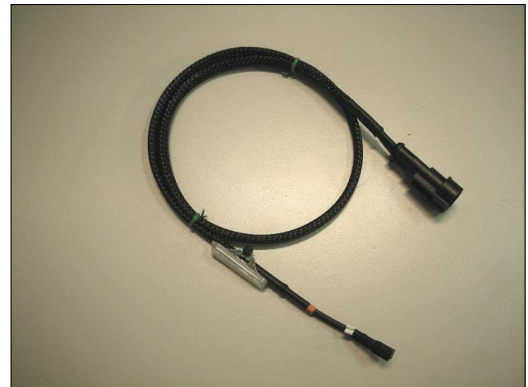

**KIT INIETTORI CATERPILLAR
TIPO 3674293**

Cavo Iniettori Universale
COD.: 555-41-0

Terminale per cavo iniettore
COD.: 555-41-60T

Blocchetto iniettore
COD.: 555-41-29