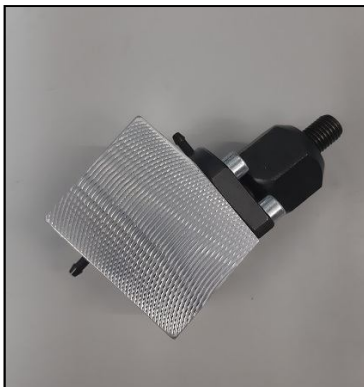

**INIETTORI CATERPILLAR KIT
TYPE 3674293**

Universal Injector Cable
P.N.: 555-41-0

Terminal for injector cable
P.N.: 555-41-60T

Holding Block
P.N.: 555-41-29