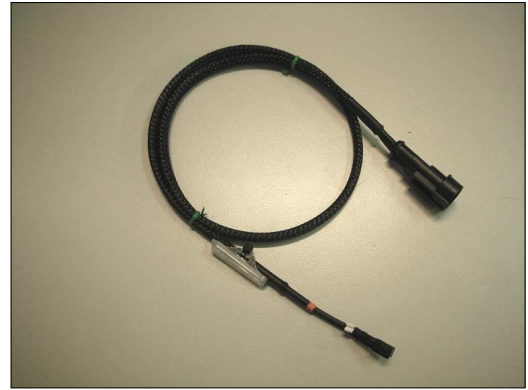

**INIETTORI CATERPILLAR KIT
TYPE 3674293**

Universal Injector Cable
P.N.: 555-41-0

Terminal for injector cable
P.N.: 555-41-60T

Holding Block
P.N.: 555-41-29