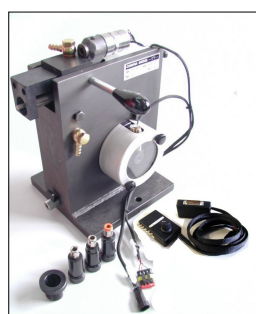

**KIT EUI POMPA-INIETTORE LUCAS (LAND ROVER-DISCOVERY)  
PER CAM-BOX 555-24/N**

Adattatore Pompa Iniettore  
COD.: 555-36-1

Raccordo Iniettore  
COD.: 555-34-5

Cavo Solenoide  
COD.: 555-34-7

Tappo  
COD.: 555-34-8

Tubo Colleg. Iniett. Banco  
COD.: CR30003-1

**\* N.B.: Per chi possiede il vecchio Cam-Box Cod.555-24/ISO è necessario anche l'albero Cod-555-34-1**

Cam-Box 555-24/ISO

Albero  
COD.: 555-34-1