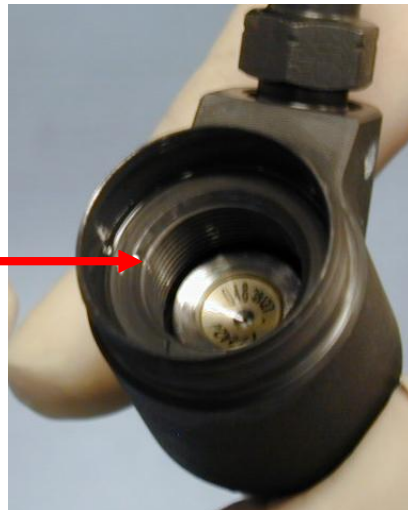

EMPUJADOR DE EMERGENCIA PARA INYECTORES COMMON-RAIL BOSCH
Ø 17-19-21-23-26-27,5-29-32 INTERIOR JUNTA ROSCADA DE LA
VÁLVULA COMANDO

CÓD.: CDAE0247-04A*

Sujetar

* Le aconsejamos usar el juego completo Cód.: CD20-CMR.