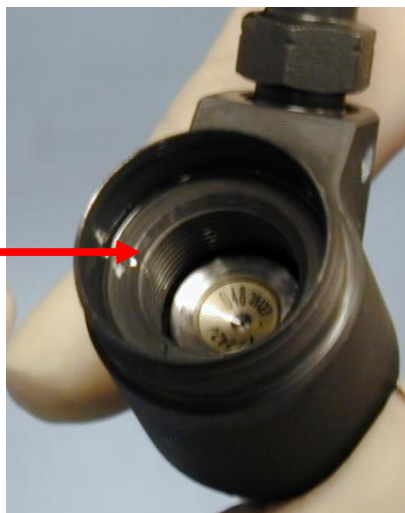

ESTRATTORE D'EMERGENZA A COLPI PER INIETTORI COMMON-RAIL BOSCH
Ø 17-19-21-23-26-27,5-29-32 DALL'INTERNO SUL FILETTO DELLA GHIERA
VALVOLA PILOTA

COD.: CDAE0247-04A*

Avvitare qui

* Si consiglia l'utilizzo della cassetta completa *Cod.: CD20-CMR.*