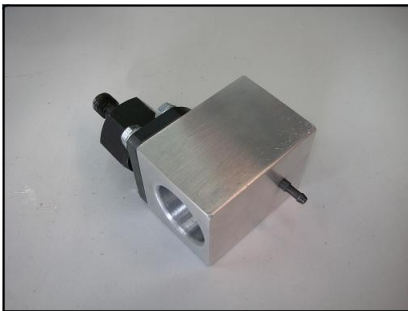

KIT INIETTORE SISTEMA EUP TIPO DAF
Cod.DAF 1661060 - Cod.Delphi BEBJ1A00001

Kit COD.: 555-53

Blocchetto Iniettore
COD.: 555-53-1*

Cavo iniettori Autocarro
COD.: 555-41-5

+

Cavo Solenoide
COD.: 555-34-7*

* Del cavo 555-34-7 e del blocchetto 555-53-1 si consiglia l'acquisto di n° 2 pezzi.

N.B.: . La prova va effettuata con due iniettori per volta.