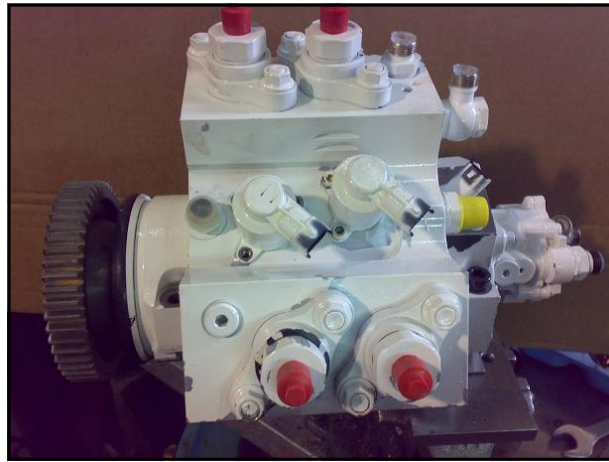

**KIT BOMBA CP9**

Tester regulador
COD.: 555-41-2

Selector Elementos CP2
COD.: 555-41-4

Software CP3-Delphi-Siemens
COD.: ACME07

N°2 Rail Elementos CP2
COD.: 555-41-3