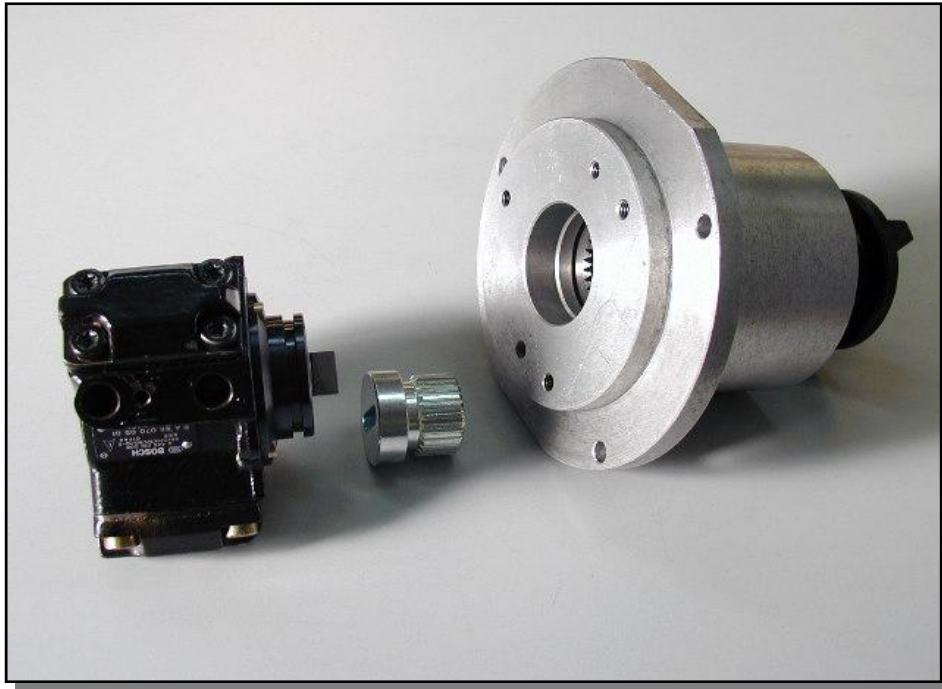

**GIUNTO DI TRASCINAMENTO CON CUSCINETTI PER POMPE DPA-DPC-DPS-
COMMON-RAIL MERCEDES E FIAT ULTIMO TIPO**

COD.: CDAG0115-00