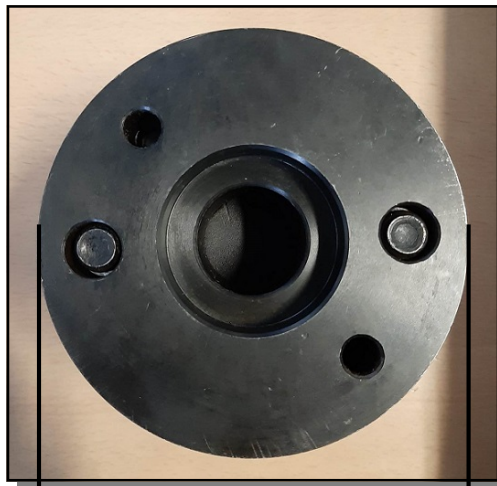

**GIUNTO PER BANCHI DI PROVA BOSCH-CORONA DIESEL
ADATTABILE TRAMITE APPOSITI ADATTATORI SU HARTRIDGE-RABOTTI-Ect..**

COD.: CDAG0119-00

≈ 116,00 mm